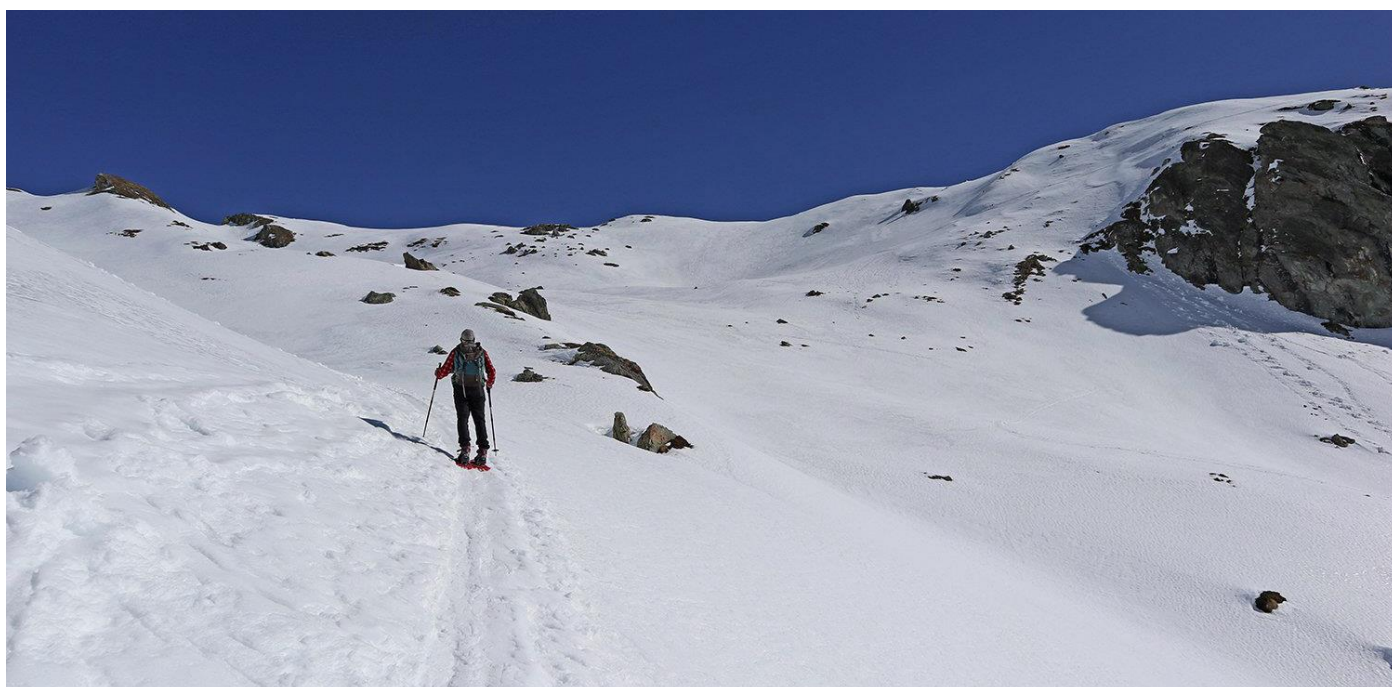

## **Escursione con racchette da neve**

Escursione con racchette da neve con meta da valutare in base alle condizioni metereologiche ed alla sufficiente presenza di neve sul percorso. La meta verrà comunicato agli iscritti e diffuso tramite il canale WhatsApp della sezione. Escursione riservata ai soci CAI

**Difficoltà: EAI-F (facile) - Dislivello non superiore a 800 metri.**

**Kit di sicurezza: Artva, pala e sonda obbligatorio.**

*La sezione dispone di ciaspole e kit artva per un affitto giornaliero:*

*Ciaspole € 5,00 – Kit artva, pala e sonda € 10,00*