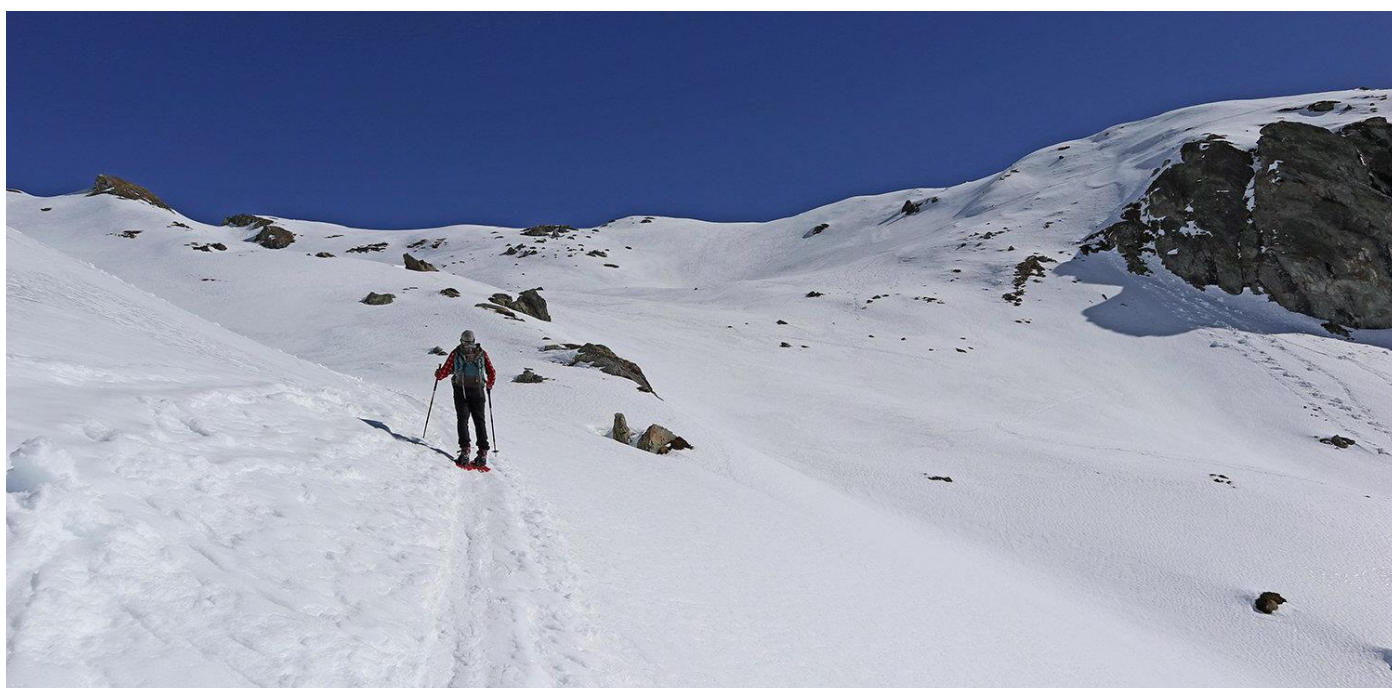

CLUB ALPINO ITALIANO

Sezione di Chivasso

Sottosezioni: Cigliano Foglizzo Gassino Saluggia

26 gennaio 2025

Escursione con racchette da neve

Escursione con racchette da neve con meta da valutare in base all'innnevamento, pericolo valanghe e condizioni meteo. Il percorso scelto verrà comunicato venerdì sera agli iscritti e diffuso tramite il canale WhatsApp della sezione. Escursione riservata ai soci CAI

Difficoltà: EAI-F (facile) - Dislivello non superiore a 750 metri.

Kit di sicurezza: Artva, pala e sonda obbligatorio.

La sezione dispone di ciaspole e kit artva per un affitto giornaliero:

Ciaspole € 5,00 - Kit artva, pala e sonda € 10,00